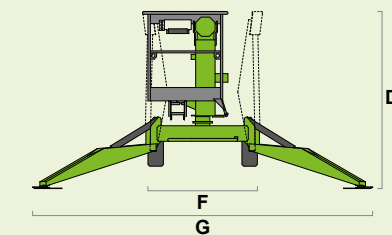

niftylift

SD50 4x4

(A) 56ft

(B) 49ft 6in

(C) 28ft 6in

500lbs

3ft 7in x 2ft 2in

(D) 7ft 3in

(F) 5ft 3in

(G) 14ft 5in

(J) 18ft 4in

5.2mph

19ft 6in

30%
17°

5950lbs

9%
5°

0 5ft 10ft 15ft 20ft 25ft 30ft

0 1m 2m 3m 4m 5m 6m 7m 8m 9m

niftylift
1438 S. Buncombe Road,
Greer, SC - 29651
United States
1-800-643-8954
usasales@niftylift.com
www.niftylift.com

IS-112

BiEnergy