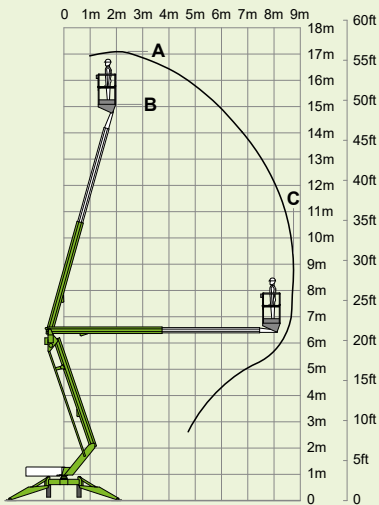

niftylift

SD50 4x4

(A) 56ft

(B) 49ft 6in

(C) 28ft 6in

500lbs

3ft 7in x 2ft 2in

(D) 7ft 3in

(F) 5ft 3in

(G) 14ft 5in

(J) 18ft 4in

5.2mph

19ft 6in

30%
17°

5950lbs

9%
5°

0 5ft 10ft 15ft 20ft 25ft 30ft

0 1m 2m 3m 4m 5m 6m 7m 8m 9m

niftylift
1438 S. Buncombe Road,
Greer, SC - 29651
United States
1-800-643-8954
usasales@niftylift.com
www.niftylift.com

IS-112

BiEnergy