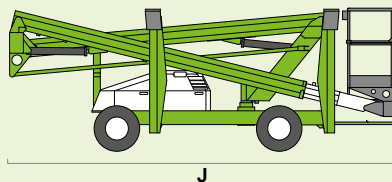

(A) 56ft

(B) 49ft 6in

(C) 28ft 6in

500lbs

3ft 7in x 2ft 2in

(D) 7ft 3in

(F) 5ft 3in

(G) 14ft 5in

(J) 18ft 4in

5.2mph

19ft 6in

30%
17°

5950lbs

9%
5°

0 5ft 10ft 15ft 20ft 25ft 30ft

0 1m 2m 3m 4m 5m 6m 7m 8m 9m